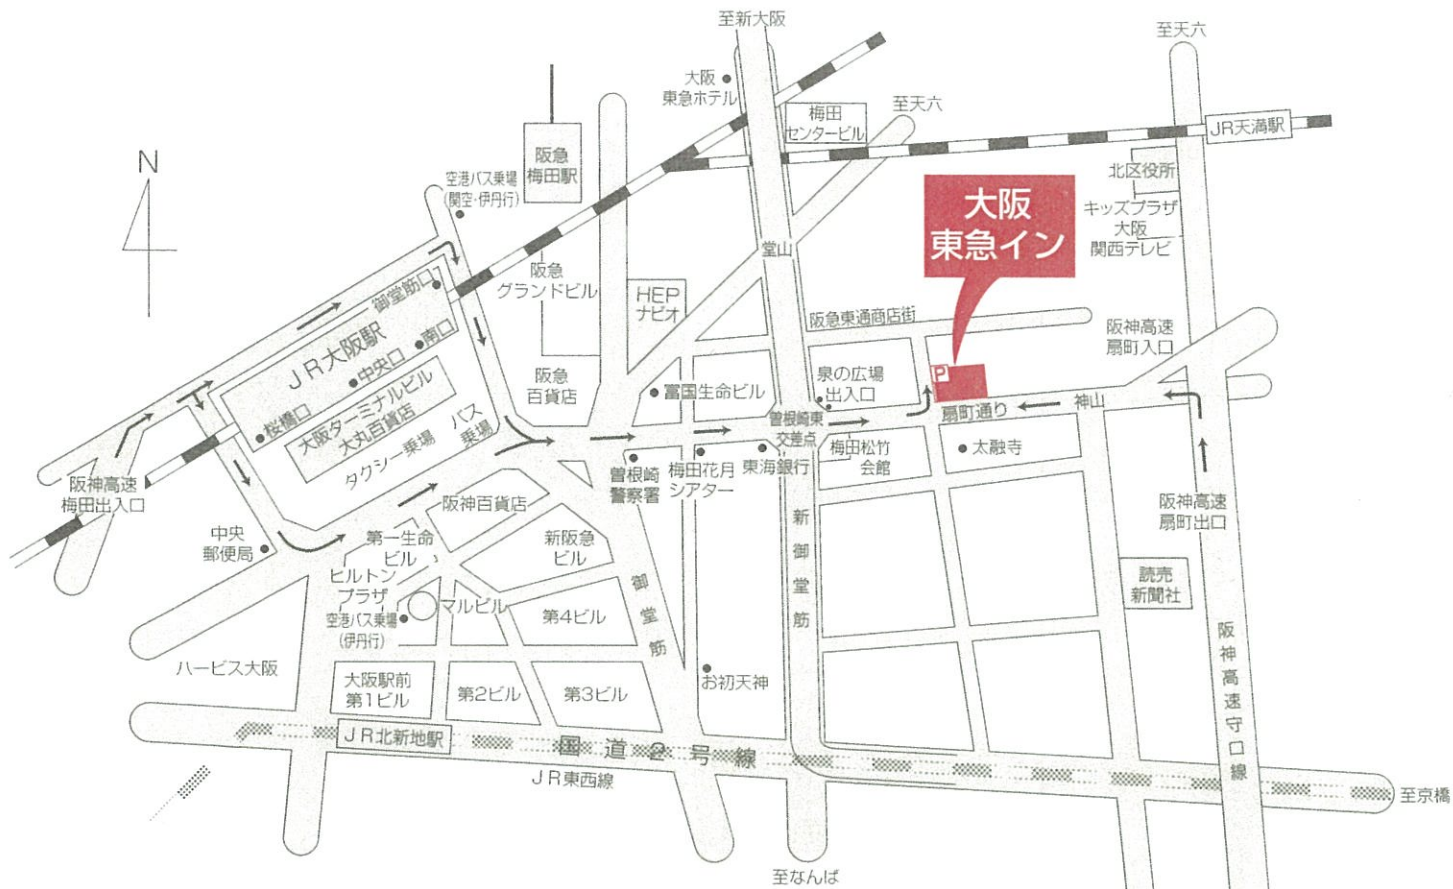

敬具

記

1. 日 時：平成 27 年 1 月 7 日（水）午後 6 時～8 時
2. 場 所：大阪 東急イン（別紙地図参照）
3. その他：会場準備の都合上、出欠の有無につきまして
12 月 19 日（金）迄にご返信下さい。

組 合 新 年 会（返信用）

ご出席

ご欠席

貴社名 _____

ご出席人数 _____ 名

ご出席者名 _____

※多数お越し下さいますようお願い申し上げます。
FAX（06-6311-3143）又はメールにてご返信下さい。

大阪東急イン 交通のご案内

- JR大阪駅(阪急・阪神・地下鉄梅田駅)より徒歩10分
 - JR新大阪駅より車で約15分
 - 大阪国際空港より車で約30分
 - 関西国際空港より車で約60分
- ※扇町・神山方面より駐車場へは8時~20時右折禁止

●梅田地下街

JRをご利用の場合
 JR大阪駅中央出口を出て、中央コンコースを右へ、さらに地下へ直進し、左前方に阪神百貨店を見ながら左折。ホワイトティうめだに入ると泉の広場を目指し、イーストモールを直進。泉の広場M10番出口を右へ上り、東へ150m左側。