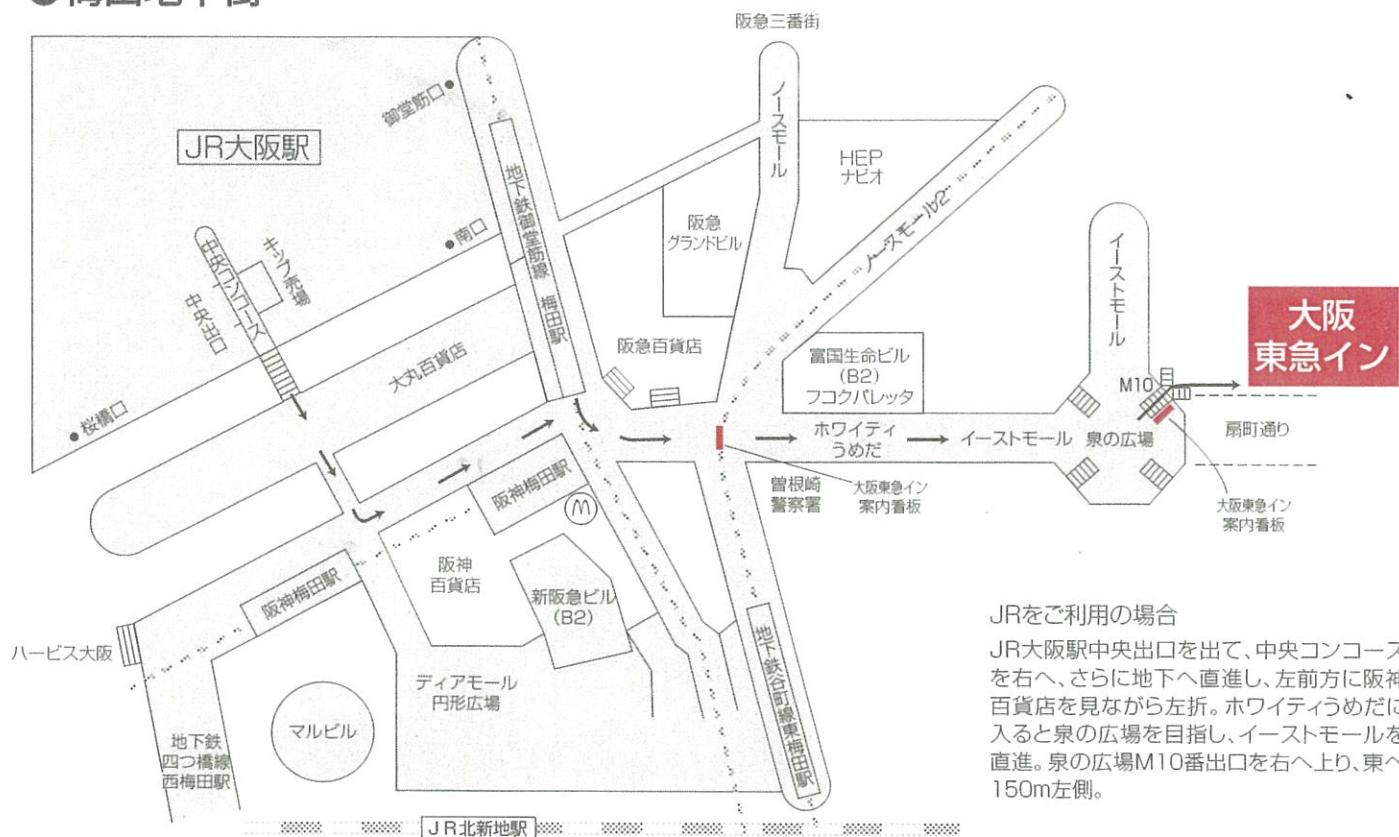

敬具

記

1. 日 時：平成 27 年 1 月 7 日（水）午後 6 時～8 時
2. 場 所：大阪 東急イン（別紙地図参照）
3. その他：会場準備の都合上、出欠の有無につきまして
12 月 19 日（金）迄にご返信下さい。

組 合 新 年 会（返信用）

ご出席

ご欠席

貴社名 _____

ご出席人数 _____ 名

ご出席者名 _____

※多数お越し下さいますようお願い申し上げます。
FAX（06-6311-3143）又はメールにてご返信下さい。

大阪東急イン 交通のご案内

- JR大阪駅(阪急・阪神・地下鉄梅田駅)より徒歩10分
 - JR新大阪駅より車で約15分
 - 大阪国際空港より車で約30分
 - 関西国際空港より車で約60分
- ※扇町・神山方面より駐車場へは8時~20時右折禁止

●梅田地下街

JRをご利用の場合
 JR大阪駅中央出口を出て、中央コンコースを右へ、さらに地下へ直進し、左前方に阪神百貨店を見ながら左折。ホワイトティうめだに入ると泉の広場を目指し、イーストモールを直進。泉の広場M10番出口を右へ上り、東へ150m左側。