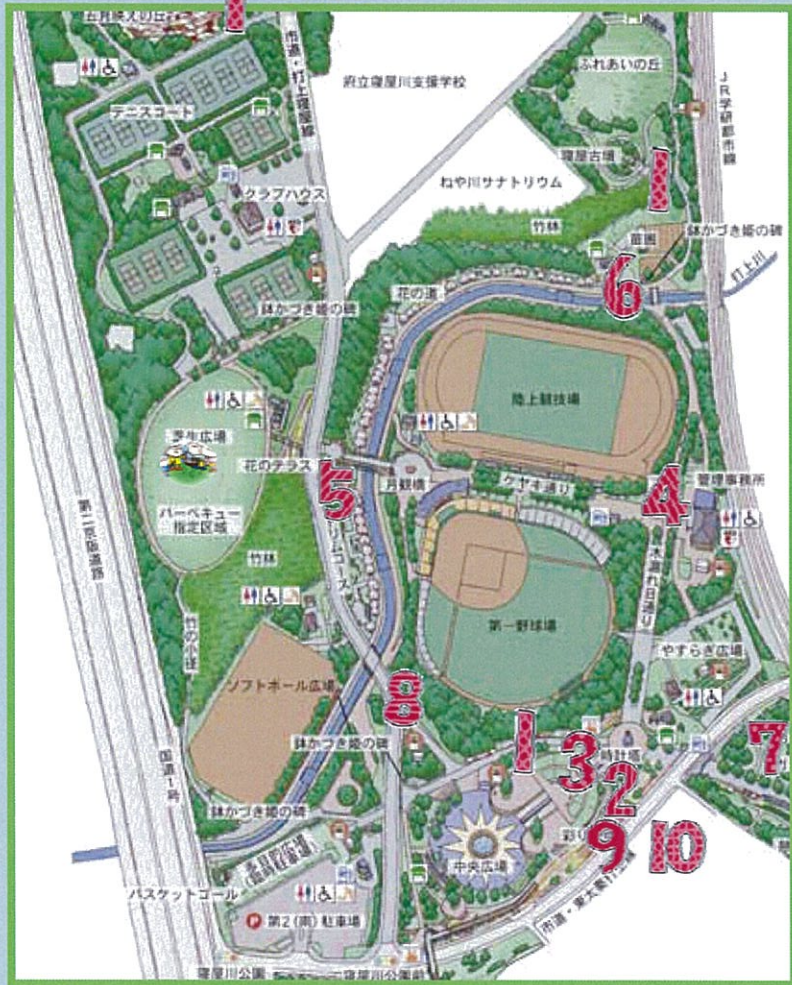

寝屋川公園 花カレンダー

1 紅葉

園内全域・見頃は11月中旬

2 たかのはすすき

中央広場法面付近。

3 皇帝ダリア

中央芝生地花壇。開花時期・・・11月下旬

4 くろがねもち

園内全域 実の色づきは11月頃

5 芙蓉

トリムコース。時期・・・10月初旬ごろ

子どもたち
集まれ～!

管理事務所ロビーでは、人気者パーキ君のぬりえと自分で塗って作るサンバイザーを置いてあります。はさみを使うので低学年のお子様はおとなの方と一緒に作ってね

6 おばけかぼちゃ おもちゃかぼちゃ

苗圃前打上川沿い。時期・・・10月ごろ～ 展示・・・管理事務所前

7 夫婦えのき

イトナから入って右手のガゼボの丘にあります。2本の木が仲良く支えあっている様子から夫婦エノキと呼ばれています。

8 ひがなばな

第一野球場西側や彩り花壇に咲いています。開花時期・・・9月頃から

9 ユリオプスデージー

彩り花壇。開花時期・・・11月ごろ～

10 サルビアレウカンサ

彩り花壇に。開花時期・・・11月頃

秋の七草

寝屋川公園では萩、くず、すすき、キキョウが見られます。秋を探しながら園内を散策してください。

寝屋川公園のハロウィンパーティー

葉ボタン
11月下旬～園内あちこちで見られます。

第5回

30周年記念イベント!!

寝屋川公園 フェスティバル

パーキ君も遊びに来るよ!

寝屋川公園は、今年、東京ディズニーランドと同じ年の30周年をむかえます。毎年恒例となった、寝屋川公園フェスティバルも、今年は家族で楽しめる記念イベントが盛りだくさんです。皆様のお越しをパーキ君と一緒に心よりお待ちしております。